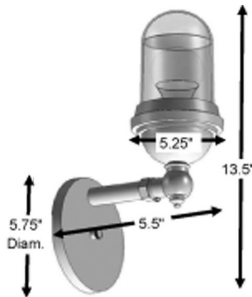

500 - SEASIDE COLLECTION

500.10.03-WG (PB Finish)

500.10.03-WC (PB Finish)

500.10.03-WW (PB Finish)

Box Dim	10"x10"x14"	LBS	7
---------	-------------	-----	---

Box Dim	10"x10"x19.5"	LBS	10
---------	---------------	-----	----

Box Dim	10"x10"x19.5"	LBS	11
---------	---------------	-----	----

Item Seaside Sconce

Glass Frosted

Arm Straight

Backplate Round

Dry/Wet

60W

Finish Options