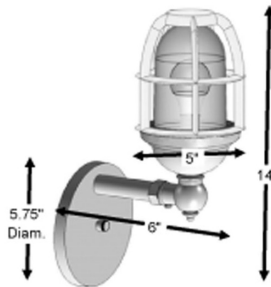

500 - SEASIDE COLLECTION

500.10.03-WG (PB Finish)

500.10.03-WC (PB Finish)

500.10.03-WW (PB Finish)

Box Dim	10"x10"x14"	LBS	7
---------	-------------	-----	---

Box Dim	10"x10"x19.5"	LBS	10
---------	---------------	-----	----

Box Dim	10"x10"x19.5"	LBS	11
---------	---------------	-----	----

Item Seaside Sconce

Glass Frosted

Arm Straight

Backplate Round

Dry/Wet

60W

Finish Options