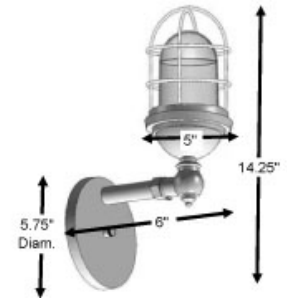

500 - SEASIDE COLLECTION

500.10.03-WG (PB Finish)

500.10.03-WC (PB Finish)

500.10.03-WW (PB Finish)

Box Dim	10"x10"x14"	LBS	7
---------	-------------	-----	---

Box Dim	10"x10"x19.5"	LBS	10
---------	---------------	-----	----

Box Dim	10"x10"x19.5"	LBS	11
---------	---------------	-----	----

Item Seaside Sconce

Glass Frosted

Arm Straight

Backplate Round

Dry/Wet

60W

Finish Options