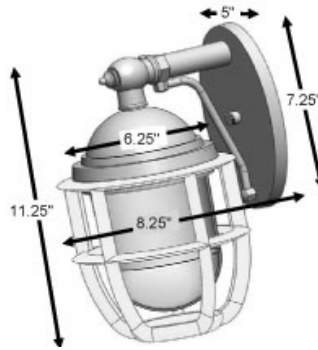

500 - SEASIDE COLLECTION

500.12.02-WG (BLK Finish)

500.12.02-WC (BLK Finish)

500.12.02-WW (BLK Finish)

Box Dim	11.75"x11.5"x15"	LBS	10
---------	------------------	-----	----

Box Dim	15.5"x11.5"x17.5"	LBS	14
---------	-------------------	-----	----

Box Dim	15.5"x11.5"x17.5"	LBS	13
---------	-------------------	-----	----

Item Seaside Sconce

Glass Frosted

Arm C-Bracket

Backplate Oval

Dry/Wet

75W

Finish Options