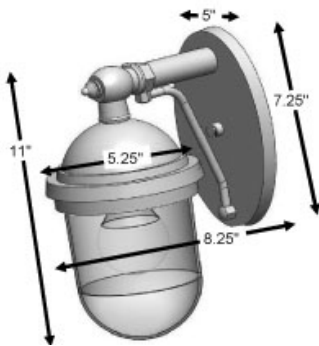

500 - SEASIDE COLLECTION

500.12.02-WG (BLK Finish)

500.12.02-WC (BLK Finish)

500.12.02-WW (BLK Finish)

Box Dim	11.75"x11.5"x15"	LBS	10
---------	------------------	-----	----

Box Dim	15.5"x11.5"x17.5"	LBS	14
---------	-------------------	-----	----

Box Dim	15.5"x11.5"x17.5"	LBS	13
---------	-------------------	-----	----

Item Seaside Sconce

Glass Frosted

Arm C-Bracket

Backplate Oval

Dry/Wet

75W

Finish Options