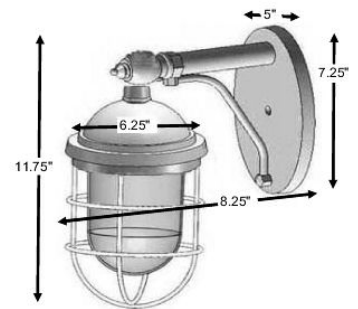

500 - SEASIDE COLLECTION

500.12.02-WG (BLK Finish)

500.12.02-WC (BLK Finish)

500.12.02-WW (BLK Finish)

Box Dim	11.75"x11.5"x15"	LBS	10
---------	------------------	-----	----

Box Dim	15.5"x11.5"x17.5"	LBS	14
---------	-------------------	-----	----

Box Dim	15.5"x11.5"x17.5"	LBS	13
---------	-------------------	-----	----

Item Seaside Sconce

Glass Frosted

Arm C-Bracket

Backplate Oval

Dry/Wet

75W

Finish Options