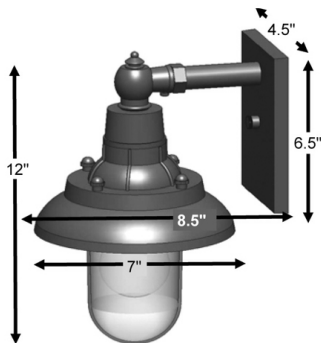

600 - WATERFRONT COLLECTION

600.10.03-WG (PB Finish)

600.10.03-WC (PB Finish)

600.10.03-WW (PB Finish)

Box Dim	15"x12.5"x17.75"	LBS	11
---------	------------------	-----	----

Box Dim	12.5"x11.5"x16.75"	LBS	13
---------	--------------------	-----	----

Box Dim	12.5"x11.5"x16.75"	LBS	12
---------	--------------------	-----	----

Item Waterfront Sconce

Glass Frosted

Arm C-Bracket

Backplate Rectangular

Dry/Wet

75W

Finish Options