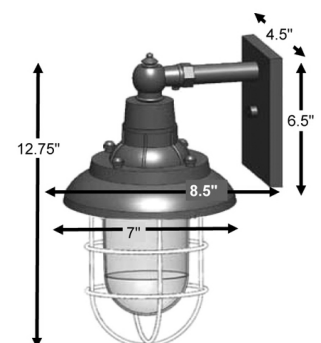

600 - WATERFRONT COLLECTION

600.10.03-WG (PB Finish)

600.10.03-WC (PB Finish)

600.10.03-WW (PB Finish)

Box Dim	15"x12.5"x17.75"	LBS	11
---------	------------------	-----	----

Box Dim	12.5"x11.5"x16.75"	LBS	13
---------	--------------------	-----	----

Box Dim	12.5"x11.5"x16.75"	LBS	12
---------	--------------------	-----	----

Item Waterfront Sconce

Glass Frosted

Arm C-Bracket

Backplate Rectangular

Dry/Wet

75W

Finish Options