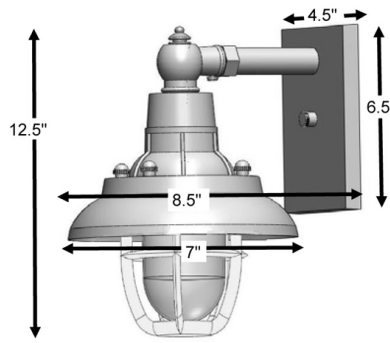

600 - WATERFRONT COLLECTION

600.10.03-WG (PB Finish)

600.10.03-WC (PB Finish)

600.10.03-WW (PB Finish)

Box Dim	15"x12.5"x17.75"	LBS	11
---------	------------------	-----	----

Box Dim	12.5"x11.5"x16.75"	LBS	13
---------	--------------------	-----	----

Box Dim	12.5"x11.5"x16.75"	LBS	12
---------	--------------------	-----	----

Item Waterfront Sconce

Glass Frosted

Arm C-Bracket

Backplate Rectangular

Dry/Wet

75W

Finish Options