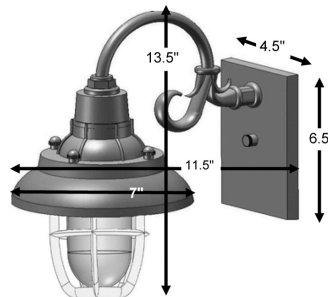

600 - WATERFRONT COLLECTION

600.14.03-CAG (SN Finish)

600.14.03-CAC (SN Finish)

600.14.03-CAW (SN Finish)

Box Dim	14.5"x11.25"x16.5"	LBS	12
---------	--------------------	-----	----

Box Dim	14.5"x11.25"x20.5"	LBS	14
---------	--------------------	-----	----

Box Dim	14.5"x11.25"x20.5"	LBS	14
---------	--------------------	-----	----

Item Waterfront Classic Sconce

Glass Frosted

Arm Classic

Backplate Rectangular

 Dry/Wet

 75W

Finish Options