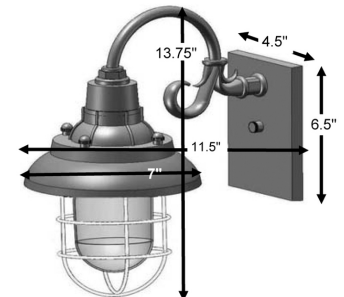

600 - WATERFRONT COLLECTION

600.14.03-CAG (SN Finish)

600.14.03-CAC (SN Finish)

600.14.03-CAW (SN Finish)

Box Dim	14.5"x11.25"x16.5"	LBS	12
---------	--------------------	-----	----

Box Dim	14.5"x11.25"x20.5"	LBS	14
---------	--------------------	-----	----

Box Dim	14.5"x11.25"x20.5"	LBS	14
---------	--------------------	-----	----

Item Waterfront Classic Sconce

Glass Frosted

Arm Classic

Backplate Rectangular

 Dry/Wet

 75W

Finish Options