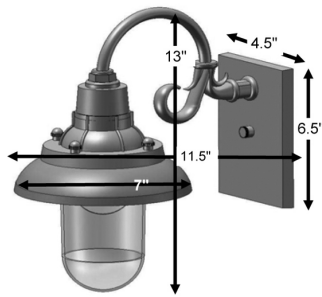

600 - WATERFRONT COLLECTION

600.14.03-CAG (SN Finish)

600.14.03-CAC (SN Finish)

600.14.03-CAW (SN Finish)

Box Dim	14.5"x11.25"x16.5"	LBS	12
---------	--------------------	-----	----

Box Dim	14.5"x11.25"x20.5"	LBS	14
---------	--------------------	-----	----

Box Dim	14.5"x11.25"x20.5"	LBS	14
---------	--------------------	-----	----

Item Waterfront Classic Sconce

Glass Frosted

Arm Classic

Backplate Rectangular

 Dry/Wet

 75W

Finish Options