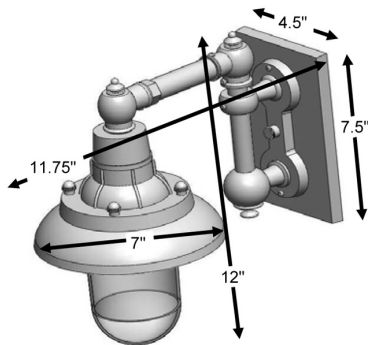

# 600 - WATERFRONT COLLECTION

600.16.03-WG (PN Finish)

600.16.03-WC (PN Finish)

600.16.03-WW (PN Finish)

Box Dim	16"x11"x16.25"	LBS	15
---------	----------------	-----	----

Box Dim	16"x11"x17.25"	LBS	17
---------	----------------	-----	----

Box Dim	16"x11"x17.25"	LBS	17
---------	----------------	-----	----

**Item** Waterfront Deco Sconce

**Glass** Frosted

**Arm** Deco

**Backplate** Rectangular

Dry/Wet

75W