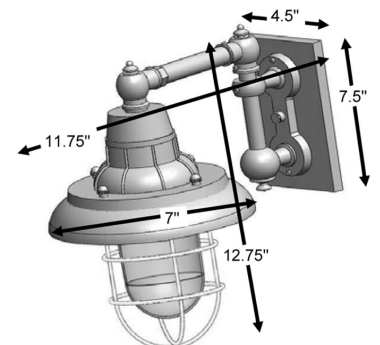

# 600 - WATERFRONT COLLECTION

600.16.03-WG (PN Finish)

600.16.03-WC (PN Finish)

600.16.03-WW (PN Finish)

Box Dim	16"x11"x16.25"	LBS	15
---------	----------------	-----	----

Box Dim	16"x11"x17.25"	LBS	17
---------	----------------	-----	----

Box Dim	16"x11"x17.25"	LBS	17
---------	----------------	-----	----

**Item** Waterfront Deco Sconce

**Glass** Frosted

**Arm** Deco

**Backplate** Rectangular

Dry/Wet

75W