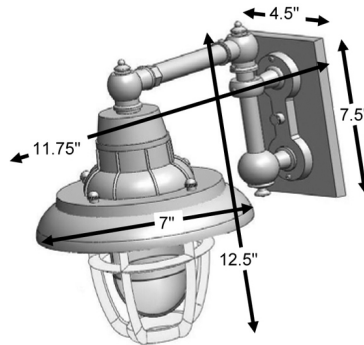

# 600 - WATERFRONT COLLECTION

600.16.03-WG (PN Finish)

600.16.03-WC (PN Finish)

600.16.03-WW (PN Finish)

Box Dim	16"x11"x16.25"	LBS	15
---------	----------------	-----	----

Box Dim	16"x11"x17.25"	LBS	17
---------	----------------	-----	----

Box Dim	16"x11"x17.25"	LBS	17
---------	----------------	-----	----

**Item** Waterfront Deco Sconce

**Glass** Frosted

**Arm** Deco

**Backplate** Rectangular

Dry/Wet

75W