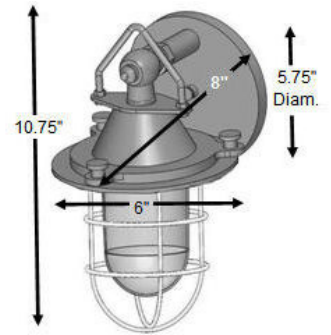

# 700 - VINEYARD COLLECTION

700.10.03-WG (SN Finish)

700.10.03-WC (SN Finish)

700.10.03-WW (SN Finish)

Box Dim	12.25"x10"x15"	LBS	10
---------	----------------	-----	----

Box Dim	12.25"x10"x19"	LBS	12
---------	----------------	-----	----

Box Dim	12.25"x10"x19"	LBS	12
---------	----------------	-----	----

**Item** Vineyard Sconce

**Glass** Frosted

**Arm** Straight

**Backplate** Round

Dry/Wet

60W