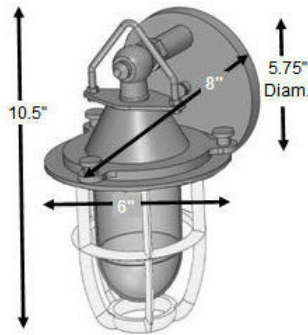

# 700 - VINEYARD COLLECTION

700.10.03-WG (SN Finish)

700.10.03-WC (SN Finish)

700.10.03-WW (SN Finish)

Box Dim	12.25"x10"x15"	LBS	10
---------	----------------	-----	----

Box Dim	12.25"x10"x19"	LBS	12
---------	----------------	-----	----

Box Dim	12.25"x10"x19"	LBS	12
---------	----------------	-----	----

**Item** Vineyard Sconce

**Glass** Frosted

**Arm** Straight

**Backplate** Round

Dry/Wet

60W