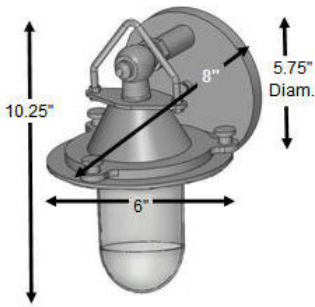

# 700 - VINEYARD COLLECTION

700.10.03-WG (SN Finish)

700.10.03-WC (SN Finish)

700.10.03-WW (SN Finish)

Box Dim	12.25"x10"x15"	LBS	10
---------	----------------	-----	----

Box Dim	12.25"x10"x19"	LBS	12
---------	----------------	-----	----

Box Dim	12.25"x10"x19"	LBS	12
---------	----------------	-----	----

**Item** Vineyard Sconce

**Glass** Frosted

**Arm** Straight

**Backplate** Round

Dry/Wet

60W