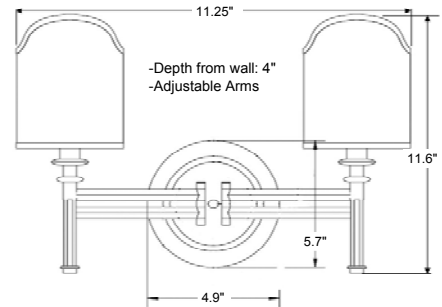

900.10.01-WS

900.10.02-WS

Item Cassis Sconce
Shade Various colors & fabric available
Shade size 4”L x 3.41”W x 6”H
Arm Straight Round
Back Plate Rectangular/Round

Dry

60W

900.10.01-WS

900.10.02-WS

Finish Options