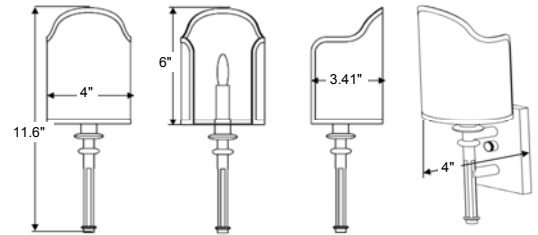

900.10.01-WS

900.10.02-WS

Item Cassis Sconce
Shade Various colors & fabric available
Shade size 4”L x 3.41”W x 6”H
Arm Straight Round
Back Plate Rectangular/Round

Dry

60W

900.10.01-WS

900.10.02-WS

Finish Options